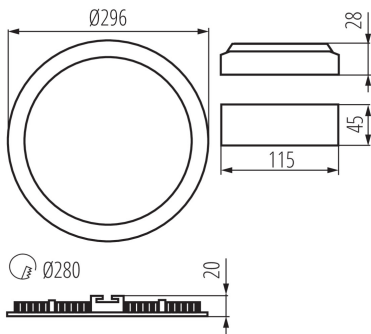

Incasso

DATI LOGISTICI:

Unità di misura: pezzo

Tipo di confezionamento: 10

Numero di pezzi nell' imballaggio secondario: 1

Numero di pezzi in un imballaggio : 10

Peso unitario netto [g]: 610

Grammatura [g]: 814

Lunghezza dell'unità di imballaggio [cm]: 30.5

Larghezza dell'unità di imballaggio [cm]: 3

Altezza dell'unità di imballaggio [cm]: 34

Peso della scatola di cartone [Kg]: 8.14

Larghezza della scatola di cartone [cm]: 33

Altezza della scatola di cartone [cm]: 37

Lunghezza della scatola di cartone [cm]: 33.5

Volume della scatola di cartone [m³]: 0.040904